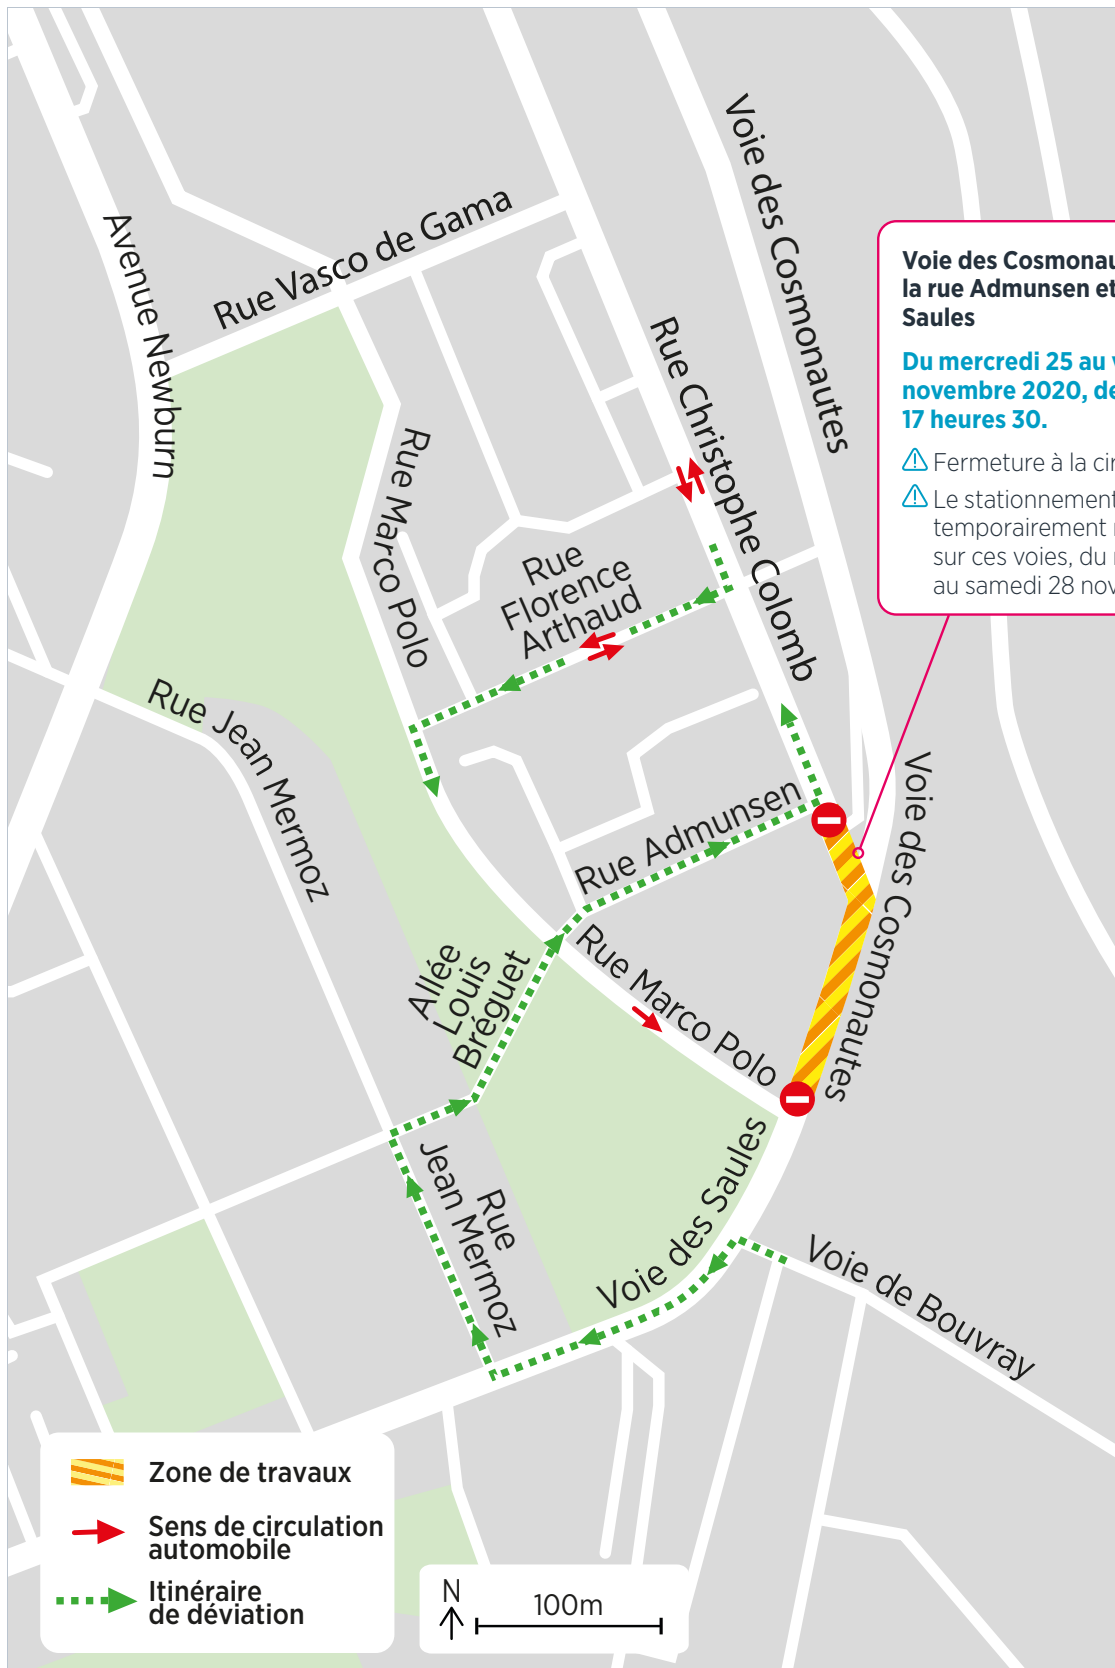

POUR EN SAVOIR PLUS

www.tram9.iledefrance-mobilites.fr
contact@tram9.fr