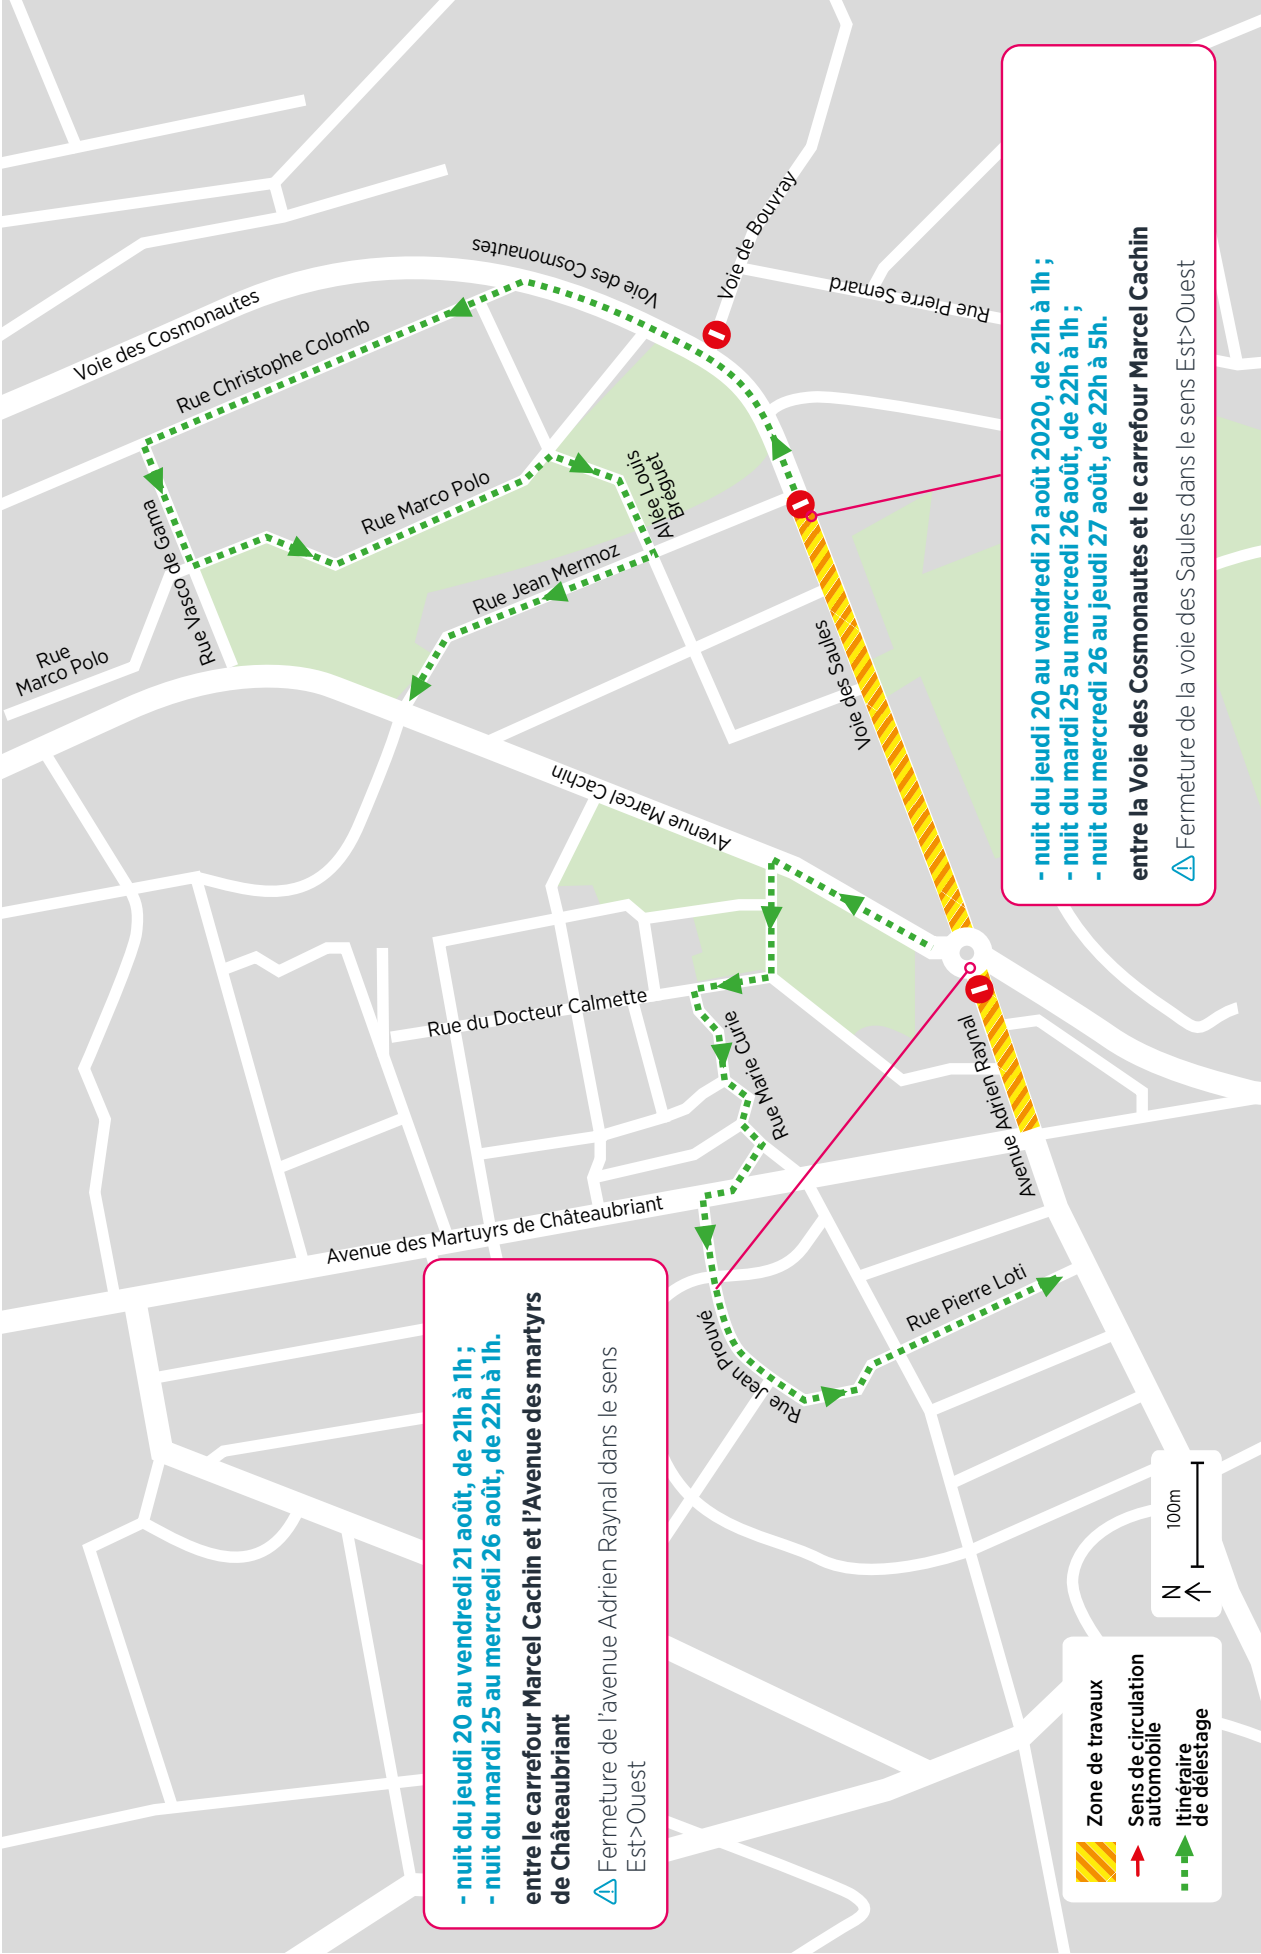

Tram

NOUVELLE LIGNE
Paris > Orly-ville

INFO TRAVAUX

Des travaux de nuit sont nécessaires pour réaliser la future plateforme du tramway.

Orly

Voie des Saules / Avenue Adrien Raynal /

Avenue des martyrs de Châteaubriant

> Quels sont les travaux à réaliser ?

Pose de mats caténaïres.

> Quelle sera la durée du chantier ?

Nuits du jeudi 20 août au jeudi 27 août 2020.

> Qu'est-ce que cela change ?

- Voie des Saules : la circulation sera fermée entre la Voie des Cosmonautes et le carrefour Marcel Cachin, dans le sens Est>Ouest (sauf accès riverains) ;
 - > pour rejoindre le carrefour Marcel Cachin, empruntez : Voie des Cosmonautes/ Rue Christophe Colomb / Rue Vasco de Gama / Rue Marco Polo / Allée Louis Bréguet / Avenue Marcel Cachin.
- Avenue Adrien Raynal : la circulation sera fermée entre le carrefour Marcel Cachin et l'Avenue des martyrs de Châteaubriant, dans le sens Est>Ouest ;
 - > pour rejoindre l'Avenue des martyrs de Châteaubriant, empruntez : Avenue Marcel Cachin / Rue du Docteur Calmette / Rue Marie Curie / Rue Jean Prouvé / Rue Pierre Loti / Avenue Adrien Raynal.
- Les cheminements piétons sont maintenus pendant la durée des travaux.
- Cette pose, qui aura lieu de nuit, engendrera des nuisances sonores.

Nous vous assurons de notre volonté de réduire au maximum les perturbations sur la vie de votre quartier et vous remercions de votre compréhension.

Août 2020

- nuit du jeudi 20 au vendredi 21 août, de 21h à 1h ;
 - nuit du mardi 25 au mercredi 26 août, de 22h à 1h.
entre le carrefour Marcel Cachin et l'Avenue des martyrs de Châteaubriant
 Fermeture de l'avenue Adrien Raynal dans le sens Est>Ouest

- nuit du jeudi 20 au vendredi 21 août 2020, de 21h à 1h ;
 - nuit du mardi 25 au mercredi 26 août, de 22h à 1h ;
 - nuit du mercredi 26 au jeudi 27 août, de 22h à 5h.
entre la Voie des Cosmonautes et le carrefour Marcel Cachin
 Fermeture de la voie des Saules dans le sens Est>Ouest